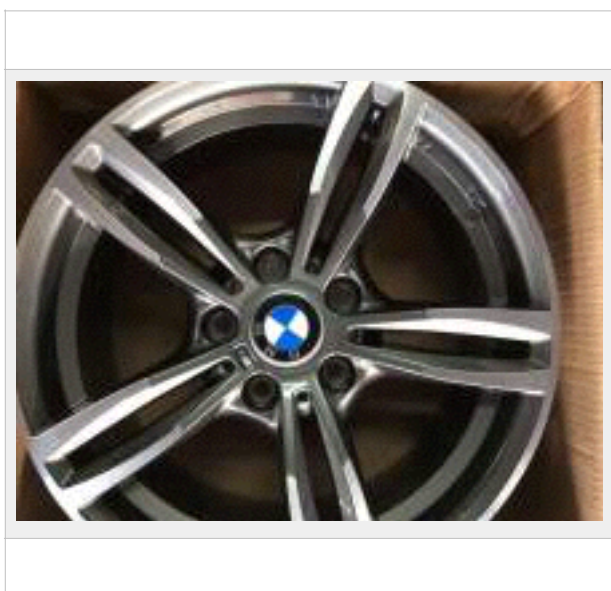

[Cambia vista](#)

< Cerchi in lega 19" double spoke styling 437 M nero >

*la copia dell'originale
E' CONTRAFFAZIONE*

**DI MARCHIO,
SEMPRE QUANDO RIPROUCE IL LOGO IDENTICO ALL'ORIGINALE**

DI MODELLO

NO per la ruota ECE R124

**Sì per le ruote che non siano ECE R124,
quindi per qualsiasi altra misura o qualsiasi altro colore
indipendentemente dalla omologazione**

dunque:

il cosiddetto *inch-up* e (più raramente) *inch-down* legittimati dal DM 20/2013